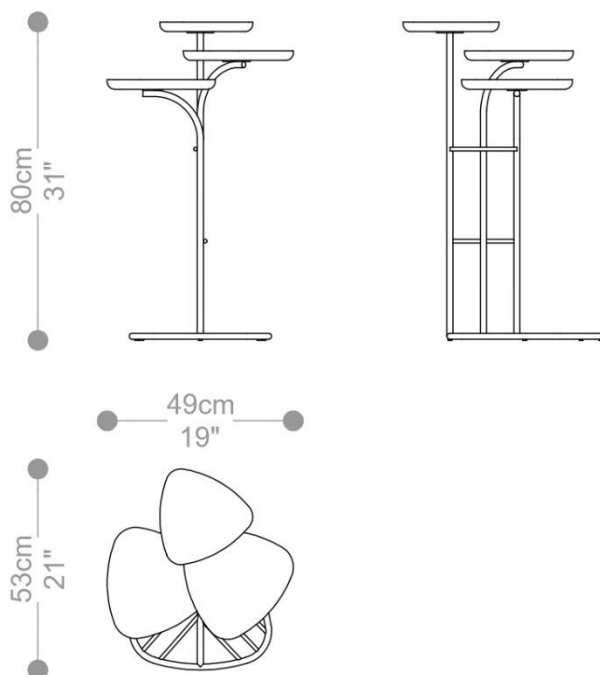

BRETON

MESA LATERAL
CARAÍVA

COLEÇÃO BRASIL

POR:
Luisa Moyses

MESA LATERAL
CARAÍVA

BRETON

MESA LATERAL CARAIVA

GARANTIA: 1 ano

EMBALAGEM: O produto é embalado em papelão, com bordas e cantos protegidos com cantoneiras de polietileno e envolto em filme plástico.

MESA LATERAL
CARAÍVA

BRETON

Diferenciais:

- Para os tampos da mesa lateral em lâmina considerar marchetaria.

MESA LATERAL
CARAÍVA

BRETON

 Tampos em MDF lâmina ou laca.
Estrutura (pés) em inox polido, nas cores do verniz ou laca.

Medidas podem apresentar leves variações. Nos reservamos o direito de efetuar essas alterações em consulta prévia.

MESA LATERAL
CARAÍVA

BRETON